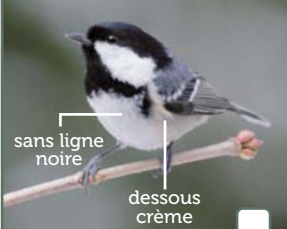

MÉSANGE NOIRE