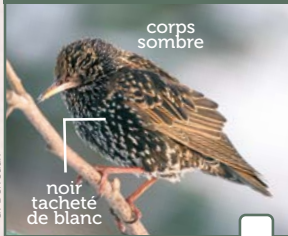

ACCENTEUR MOUCHET

G. Delveaux

MERLE NOIR (MÂLE)

R. Hendrick

SITTELE TORCHEPOT

A. Audevard

ÉTOURNEAU SANSONNET

G. Delveaux

GRIVE MUSICIENNE

T. Grifart

TROGLODYTE MIGNON

visualhunt

GEAI DES CHÊNES

G. Delveaux

CORNEILLE NOIRE

A. Audevard